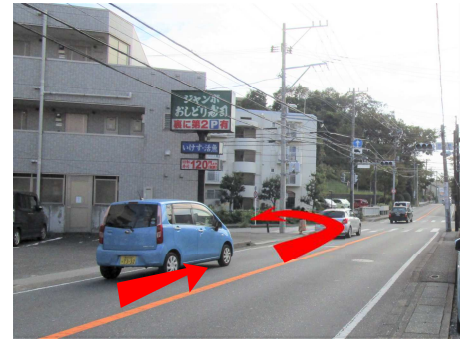

## 横浜方面から車で今泉 ANNEX までのアクセス

① 横浜から鎌倉街道を原宿・大船方向へ進み、鎌倉方面と大船方面への標識を過ぎたら左折専用レーンへ進みます。

② 「鎌倉女子大前」交差点を左折し、鎌倉街道を鎌倉方面へしばらく道なりに進みます。

③ 「セブンイレブン」と「ジャンボおしどり寿司」の看板が左側に見えたら、その先にある「砂押橋」交差点を左折します。

④ ③を左折後、しばらく道なりに進んでいき、「七久保橋」交差点(T字路)を左折します。

⑤ 左折後、50メートル程度進むと、今泉のバス停があります。

⑥ 「今泉」のバス停すぐ先の左側が今泉 ANNEX になります。