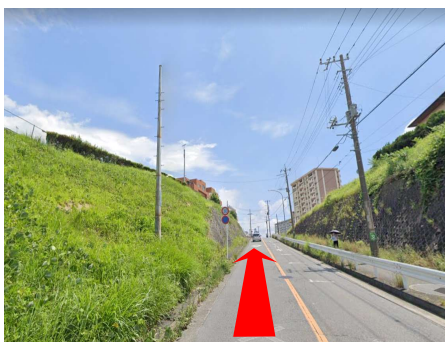

横浜桜木町方面からグループホームふあいと永田へ、車でのアクセス

① 横浜桜木町方面から、平戸桜木道路を戸塚方面へ進み、横浜横須賀道路高架下「大池」交差点を左折します。

② 「大池」交差点を左折し、緩やかな登り坂を道なりに進みます。

③ 「大池」の交差点から2つ目の信号(右に横濱亭)を右折します。

④ 右折後、高速道路のガードをくぐります。

⑤ ガードをくぐって、登り坂を200m程進みます。

⑥ 登り坂頂上手前、右側にコインパーキングの石壁の側道へ鋭角に左折します。

⑦ 鋭角に曲がったら更に坂を上り、左折します。

⑧ 左折後、道なりに100M程進んでくと、左手に「ふあいと永田」が見えてきます。

⑨ 到着しました。