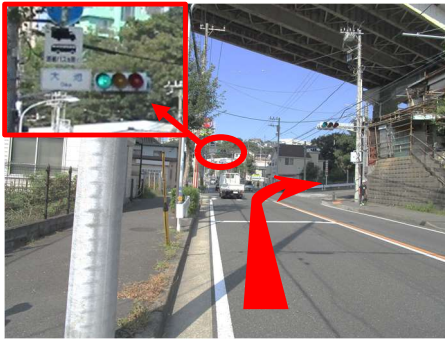

横浜桜木町方面からグループホームふあいと永田へ、車でのアクセス

① 横浜桜木町方面から、平戸桜木道路を戸塚方面へ進み、横浜横須賀道路高架下「大池」交差点を左折します。

② 「大池」交差点を左折し、緩やかな登り坂を道なりに進みます。

③ 「大池」の交差点から2つ目の信号(右に横濱亭)を右折します。

④ 右折後、高速道路のガードをくぐります。

⑤ ガードをくぐって、登り坂を200m程進みます。

⑥ 登り坂頂上手前、右側にコインパーキングの石壁の側道へ鋭角に左折します。

⑦ 鋭角に曲がったら更に坂を上り、左折します。

⑧ 左折後、道なりに100M程進んでくと、左手に「ふあいと永田」が見えてきます。

⑨ 到着しました。